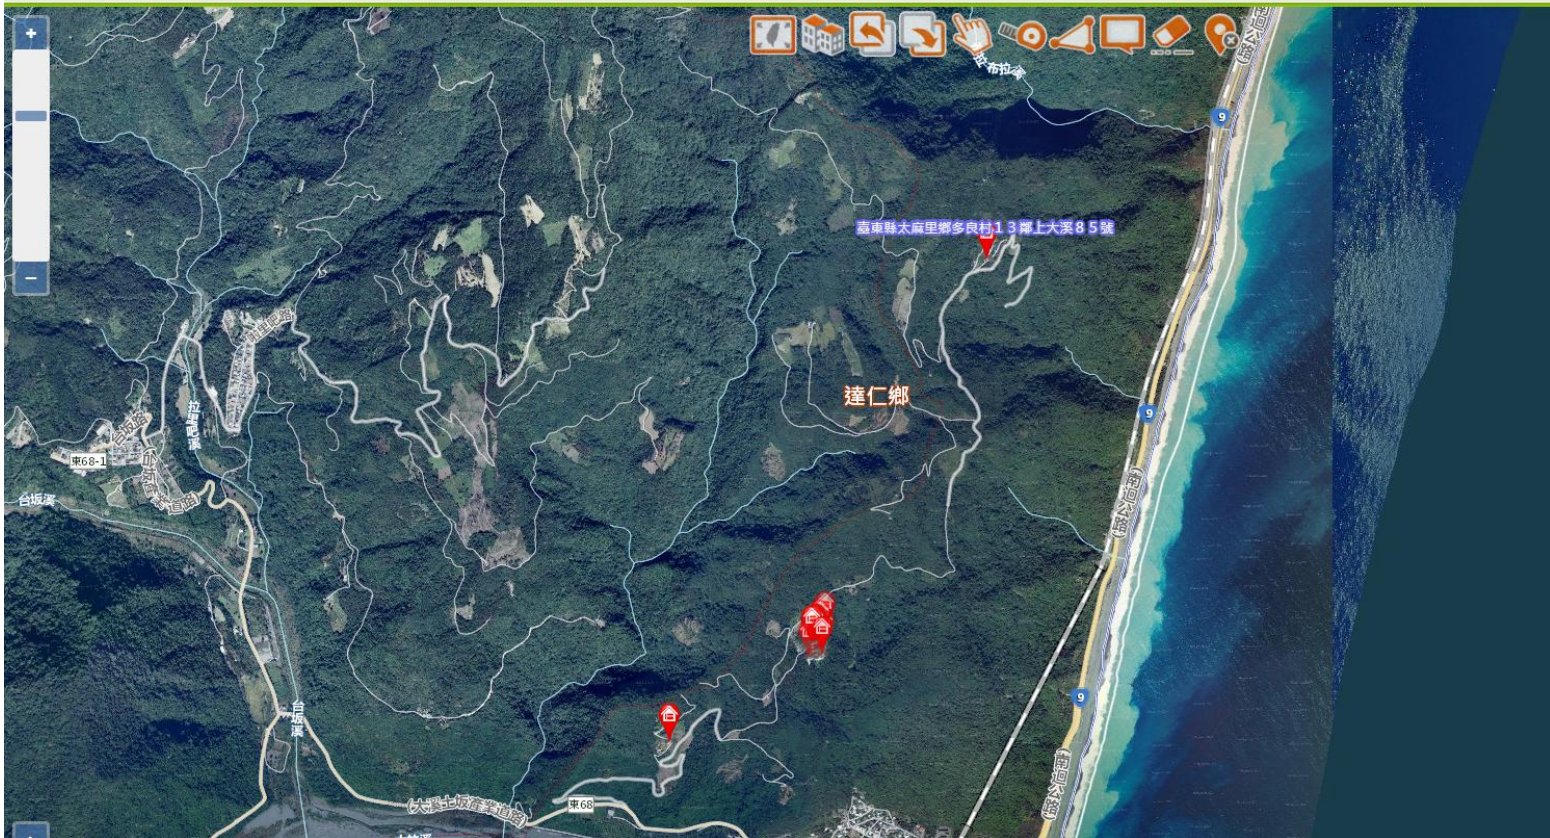

定位查詢

常用定位 其他定位

門牌 行政區 道路 地標

建議使用正上方的模糊搜尋功能找尋地址。

臺東縣 大麻里鄉 上大溪

巷 弄 66 號 檢索

建議使用正上方的模糊搜尋功能找尋地址。

臺東縣大麻里鄉多良村13鄰上大溪66號

臺東縣大麻里鄉多良村13鄰上大溪66之2號

搜尋

定位查詢

常用定位 其他定位

門牌 行政區 道路 地標

建議使用正上方的模糊搜尋功能找尋地址。

臺東縣 太麻里鄉 上大溪

巷 弄 85 號 檢索

建議使用正上方的模糊搜尋功能找尋地址。

臺東縣太麻里鄉多良村13鄰上大溪85號

定位查詢

常用定位 其他定位

門牌 行政區 道路 地標

建議使用正上方的模糊搜尋功能找尋地址。

臺東縣 太麻里鄉 上大溪

巷 弄 66-2 號 檢索

建議使用正上方的模糊搜尋功能找尋地址。

臺東縣太麻里鄉多良村13鄰上大溪66號
臺東縣太麻里鄉多良村13鄰上大溪66之2號

搜尋

定位查詢

巷 弄 號 檢索

建議使用正上方的模糊搜尋功能找尋地址。

- 臺東縣大麻里鄉多良村 1 3 鄰上大溪 8 0 號
- 臺東縣大麻里鄉多良村 1 3 鄰上大溪 7 4 號
- 臺東縣大麻里鄉多良村 1 3 鄰上大溪 7 2 號
- 臺東縣大麻里鄉多良村 1 3 鄰上大溪 7 9 號
- 臺東縣大麻里鄉多良村 1 3 鄰上大溪 6 8 號
- 臺東縣大麻里鄉多良村 1 3 鄰上大溪 7 8 號
- 臺東縣大麻里鄉多良村 1 3 鄰上大溪 7 7 號
- 臺東縣大麻里鄉多良村 1 3 鄰上大溪 6 9 號
- 臺東縣大麻里鄉多良村 1 3 鄰上大溪 7 1 號
- 臺東縣大麻里鄉多良村 1 3 鄰上大溪 7 0 號
- 臺東縣大麻里鄉多良村 1 3 鄰上大溪 6 7 號
- 臺東縣大麻里鄉多良村 1 3 鄰上大溪 7 6 號
- 臺東縣大麻里鄉多良村 1 3 鄰上大溪 6 6 號
- 臺東縣大麻里鄉多良村 1 1 鄰上大溪 9 9 號
- 臺東縣大麻里鄉多良村 1 1 鄰上大溪 9 8 號
- 臺東縣大麻里鄉多良村 1 3 鄰上大溪 8 5 號
- 臺東縣大麻里鄉多良村 1 1 鄰上大溪 9 6 號
- 臺東縣大麻里鄉多良村 1 1 鄰上大溪 9 7 號
- 臺東縣大麻里鄉多良村 1 1 鄰上大溪 8 7 號
- 臺東縣大麻里鄉多良村 1 1 鄰上大溪 9 5 號
- 臺東縣大麻里鄉多良村 1 1 鄰上大溪 8 8 號
- 臺東縣大麻里鄉多良村 1 1 鄰上大溪 8 9 號
- 臺東縣大麻里鄉多良村 1 1 鄰上大溪 9 4 號
- 臺東縣大麻里鄉多良村 1 1 鄰上大溪 9 0 號
- 臺東縣大麻里鄉多良村 1 1 鄰上大溪 9 3 號