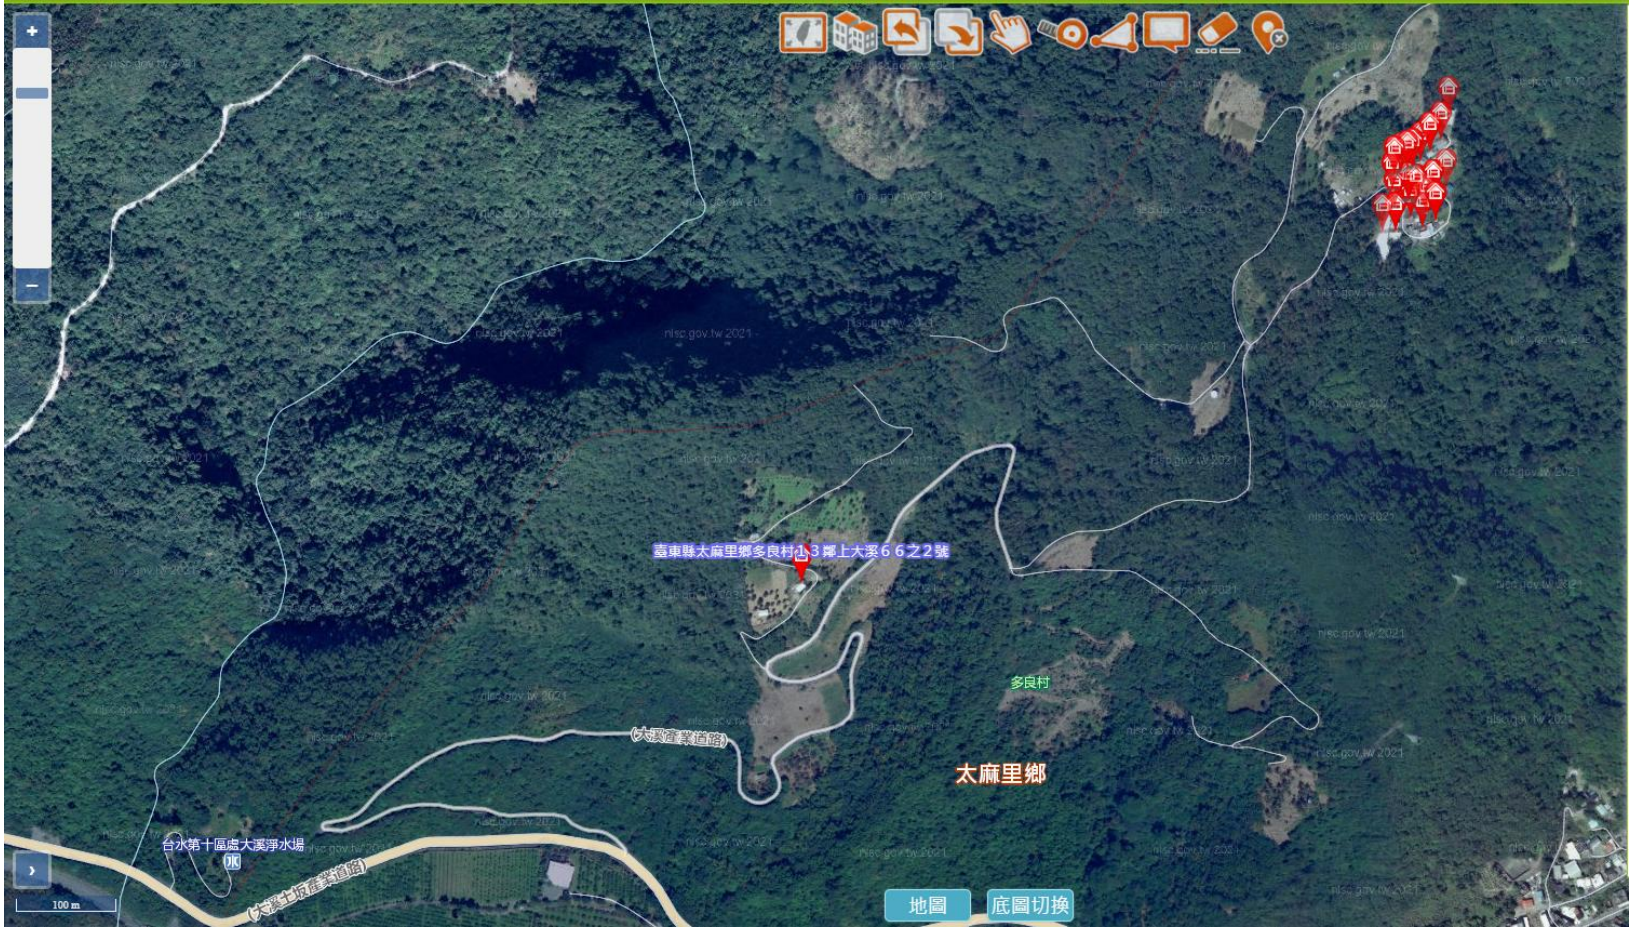

定位查詢

常用定位 其他定位

門牌 行政區 道路 地標

建議使用正上方的模糊搜尋功能找尋地址。

臺東縣 大麻里鄉 上大溪

巷 弄 66 號 檢索

建議使用正上方的模糊搜尋功能找尋地址。

臺東縣大麻里鄉多良村13鄰上大溪66號

臺東縣大麻里鄉多良村13鄰上大溪66之2號

搜尋

定位查詢

常用定位 其他定位

門牌 行政區 道路 地標

建議使用正上方的模糊搜尋功能找尋地址。

臺東縣 太麻里鄉 上大溪

巷 弄 85 號 檢索

建議使用正上方的模糊搜尋功能找尋地址。

臺東縣太麻里鄉多良村13鄰上大溪85號

定位查詢

常用定位 其他定位

門牌 行政區 道路 地標

建議使用正上方的模糊搜尋功能找尋地址。

臺東縣 太麻里鄉 上大溪

巷 弄 66-2 號 檢索